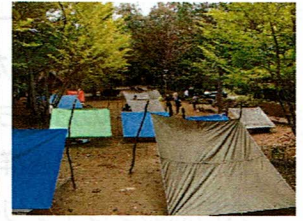

11. 災害時にも役立つシェルター張り結び方講座

実はシェルター（タープ）の確保は、災害時やサバイバルでは最優先事項です。
4季を通じて用途に合わせて使い分けできる、4つの結び方で行う初心者向け講座です。

料金	お一人さま 4,000 円
開催日	全日予約可
実施期間	通年
催行時間	9:00~12:00 ※ご希望の開始時間をお知らせください。
所要時間	半日
参加条件	2名より受付 定員8名
場所	松原湖高原オートキャンプ場、他
スタッフ	平田
注意事項	中学生以下の方は、保護者同伴にてご参加ください。
キャンセルポリシー	保険加入のため3日前までにご連絡ください。
備考	開催場所は応相談。汚れても良い服装でご参加ください。

12. 初心者向けブッシュクラフト体験会

自然の中で生活するブッシュクラフトという遊びを、1日の時間の流れに合わせて体験していく事ができる体験会です。他の講座や体験会の内容も含めながら、体験時間に応じてアレンジしていきます。ぜひ1泊してみてください。

料金	お一人さま 6,000~9,000 円
開催日	全日予約可
実施期間	通年
催行時間	午前中開始 ※ご希望の開始時間をお知らせください。
所要時間	1日~1泊2日
参加条件	2名より受付 定員8名
場所	松原湖高原オートキャンプ場、他
スタッフ	平田
注意事項	中学生以下の方は、保護者同伴にてご参加ください。
キャンセルポリシー	保険加入のため3日前までにご連絡ください。
備考	開催場所は応相談。汚れても良い服装でご参加ください。 空気・シェルター・水・火・食のサバイバル5要素と、基本的なナイフワーク その場にある自然物の活用法について体験していきます。