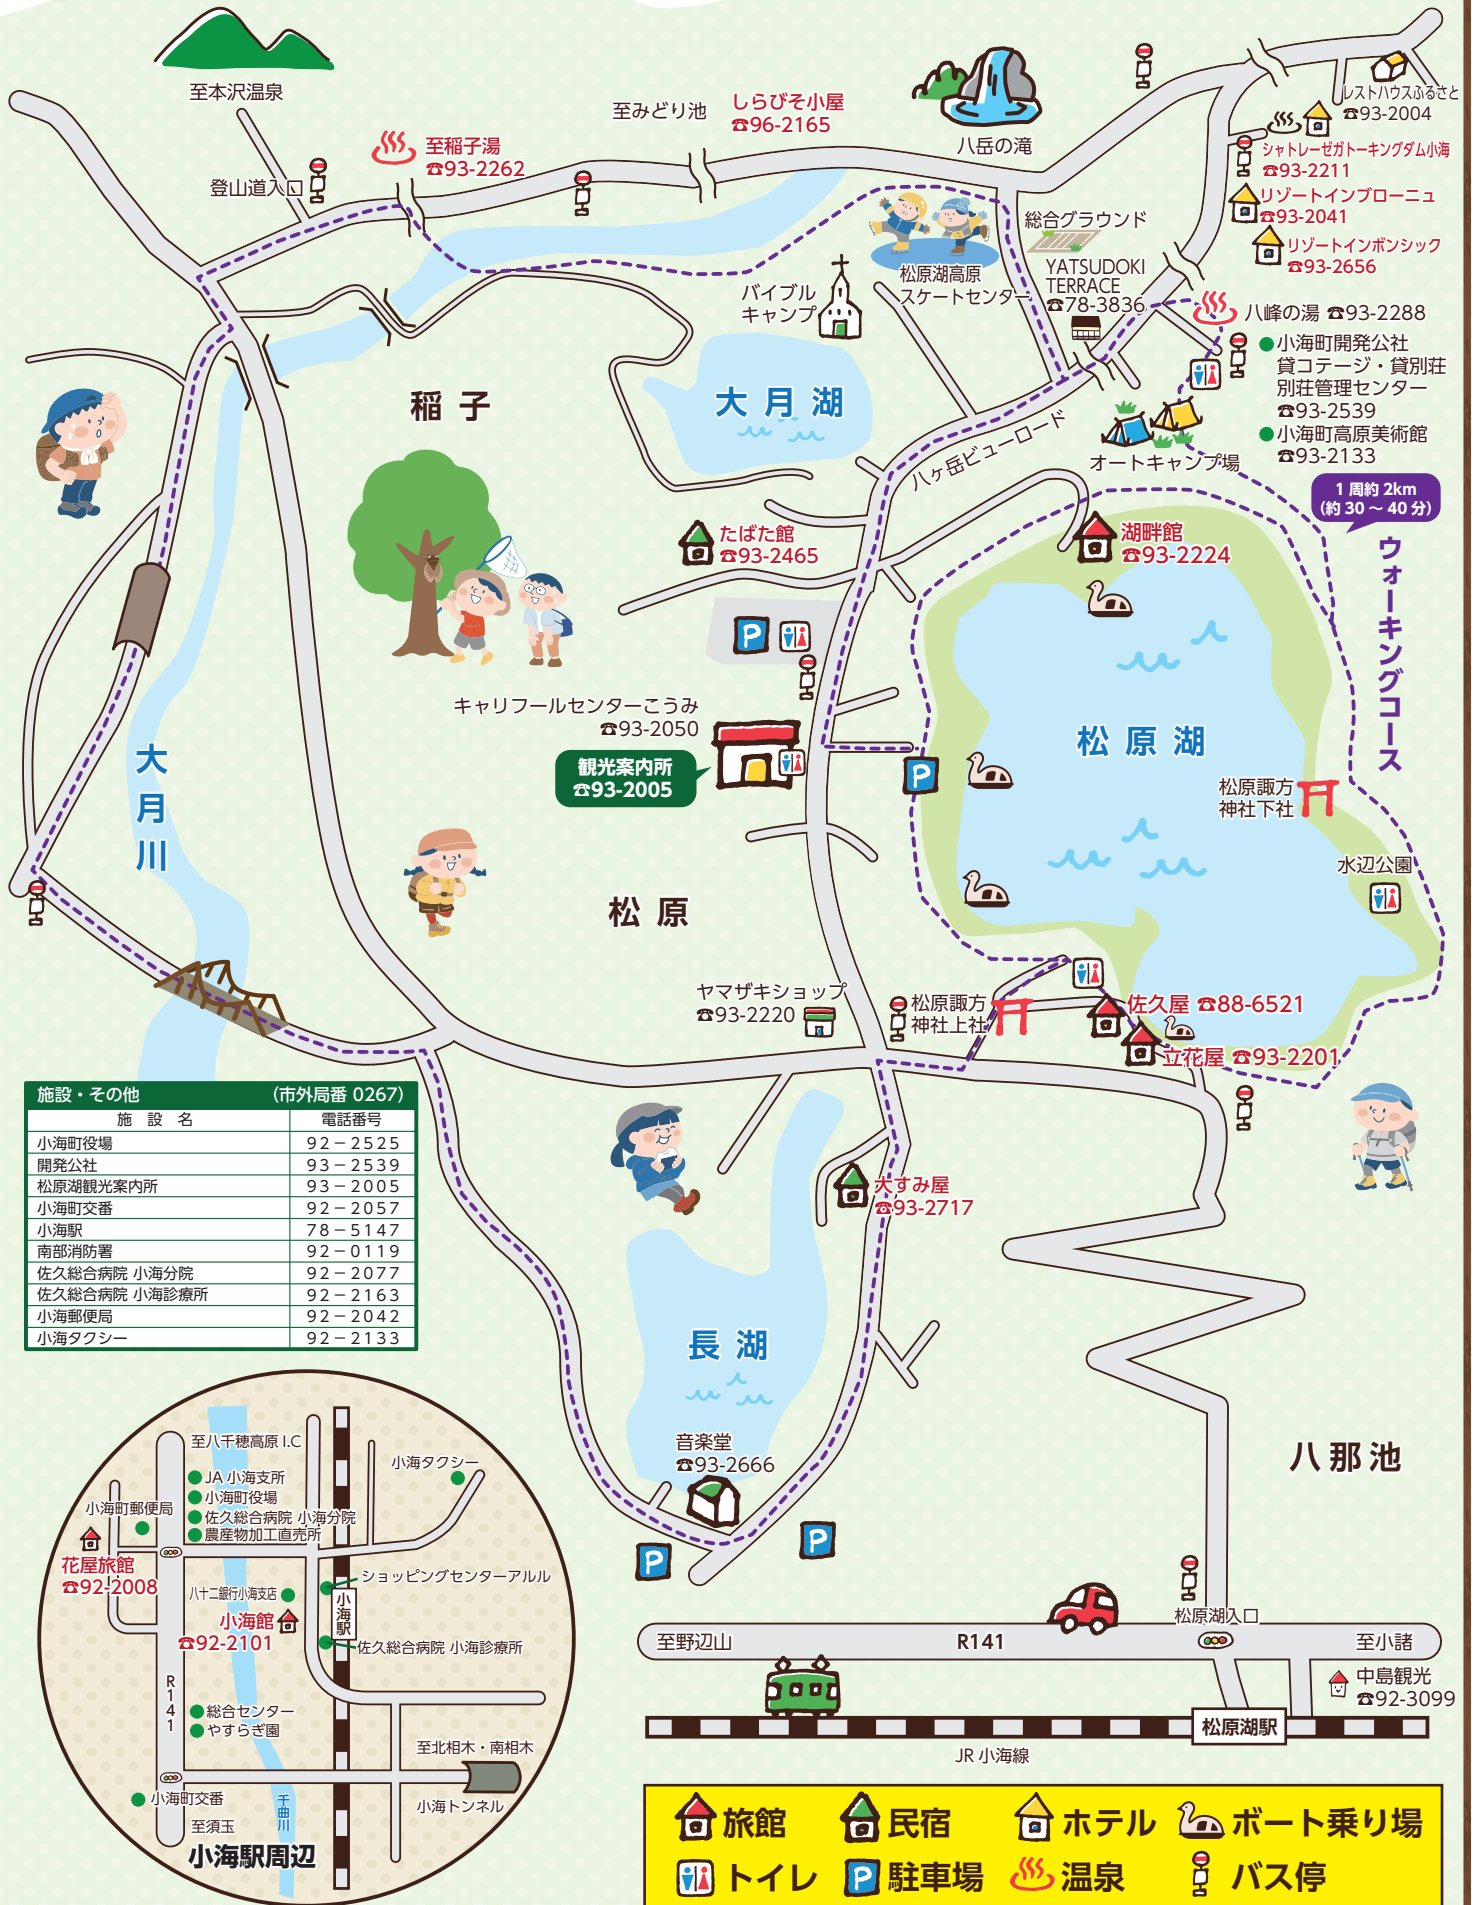

宿泊ガイド旅館・民宿案内&ウォーキングマップ

MATSUBARAKO KOUGEN GUIDE MAP

施設・その他 (市外局番 0267)

施設名	電話番号
小海町役場	92-2525
開発公社	93-2539
松原湖観光案内所	93-2005
小海町交番	92-2057
小海駅	78-5147
南部消防署	92-0119
佐久総合病院 小海分院	92-2077
佐久総合病院 小海診療所	92-2163
小海郵便局	92-2042
小海タクシー	92-2133

🏠 旅館
🏡 民宿
🏨 ホテル
🚤 ボート乗り場

🚻 トイレ
🅑 駐車場
♨️ 温泉
🚏 バス停