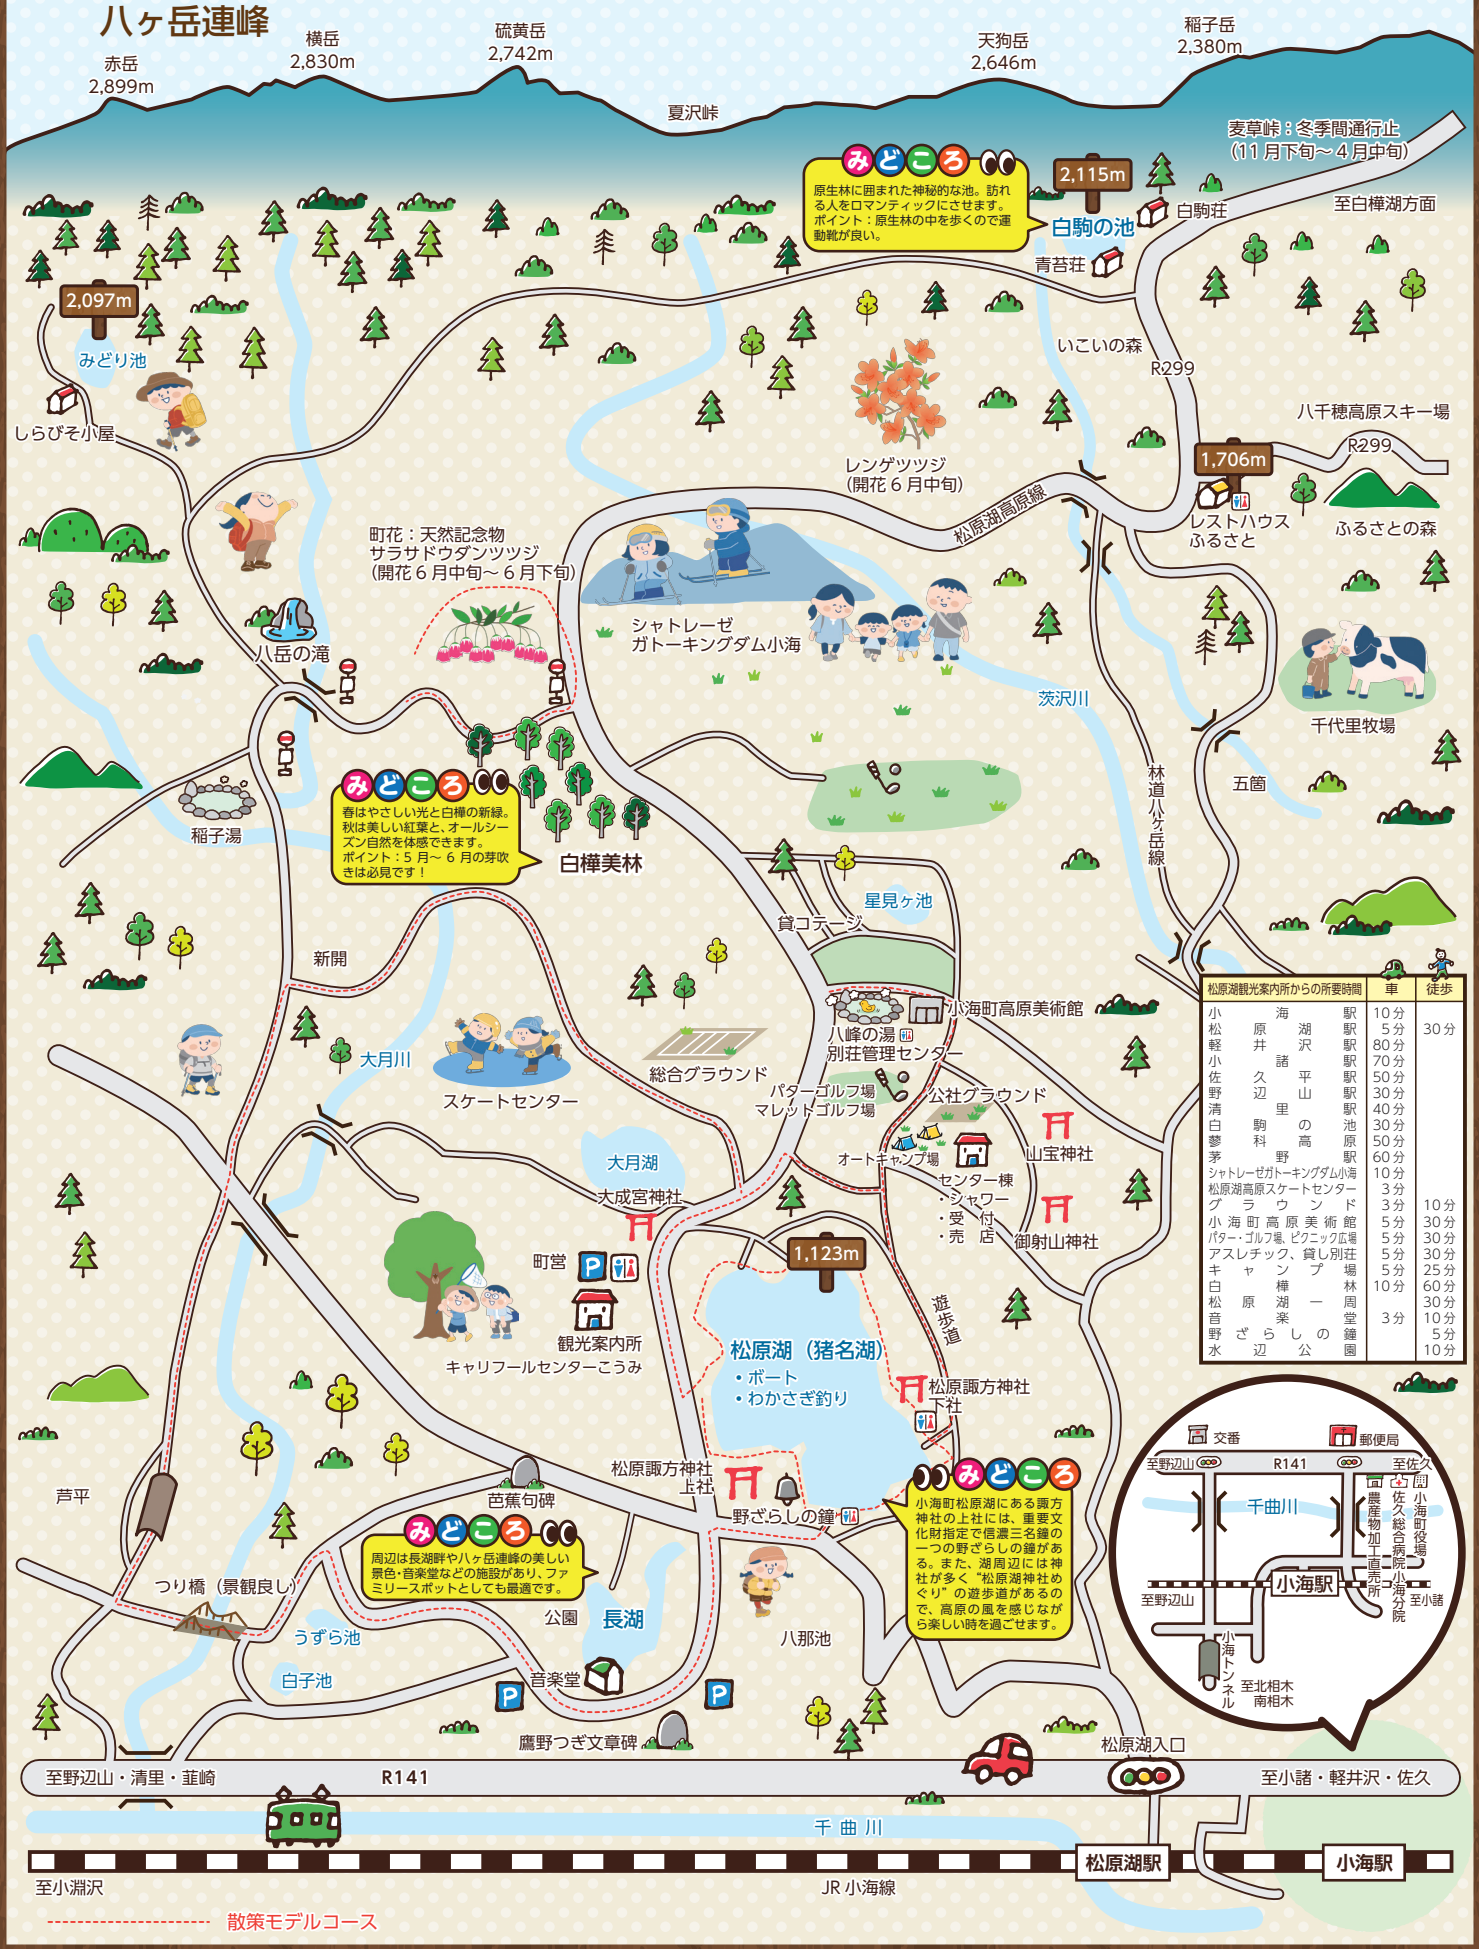

こும்森の妖精  
「プティリツア」

# 信州 八ヶ岳 松原湖高原ガイドマップ

みどころいっぱい  
松原湖高原

散策モデルコース