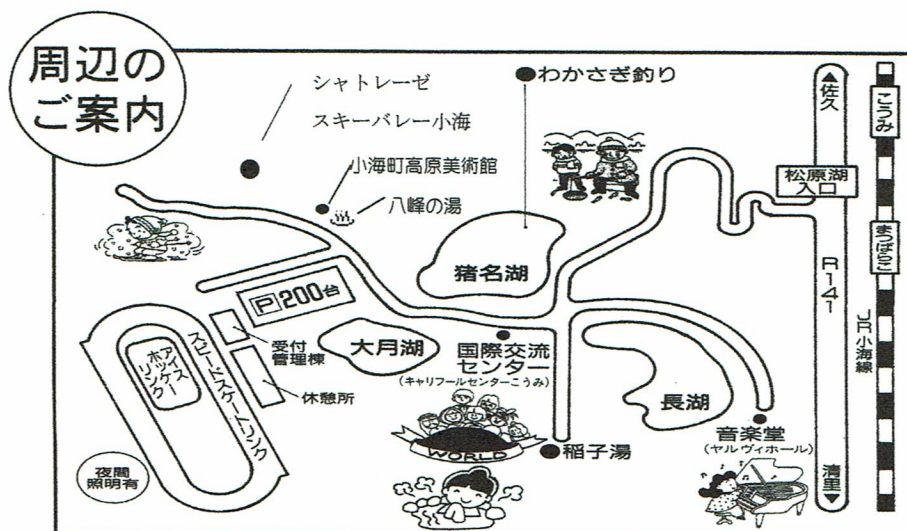

11月18日(土)オープン

松原湖高原スケートセンター

営業期間 令和5年11月18日(土)～令和6年2月11日(日)までの毎日

営業時間 平日：午前11時～午後8時 土日・祝日：午前8時～午後5時

但し、年末年始は次のとおりです。

12月29日～30日	午前 8時～午後5時
12月31日	午前 8時～正午
1月 1日	午前10時～午後2時
1月 2日～ 7日	午前 8時～午後5時

付添の方の入場料は無料となっております。

大会開催予定 ※大会中は利用できません。大会が終了後は利用できます。

12月2日(土)	第29回小海町長杯スケート大会
12月9日・10日(土・日)	第73回松原湖スケート大会(中学生の部)兼第25回県中学校スケート競技会東北信大会
12月16日(土)	第3回松原湖ジュニアスケート大会
12月23日(土)	第44回川上スケート大会
1月8日(月)	第73回松原湖スケート大会(小学生の部)
1月28日(日)	氷上トライアスロン小海大会
2月10日(土)	第26回松原湖高原スケートセンター杯
未定	佐久市スケート大会

※その他 上記大会の他、貸切となる場合も利用ができません。詳細は小海町教育委員会までお問い合わせください。

※氷の状況により、滑走中止となる場合があります。あらかじめ御了承ください。

お問い合わせ

松原湖高原スケートセンター

〒384-1103 南佐久郡小海町大字豊里5068-2 TEL (0267) 93-2380

小海町教育委員会 北牧楽集館

〒384-1103 南佐久郡小海町大字豊里285

TEL (0267) 92-4391